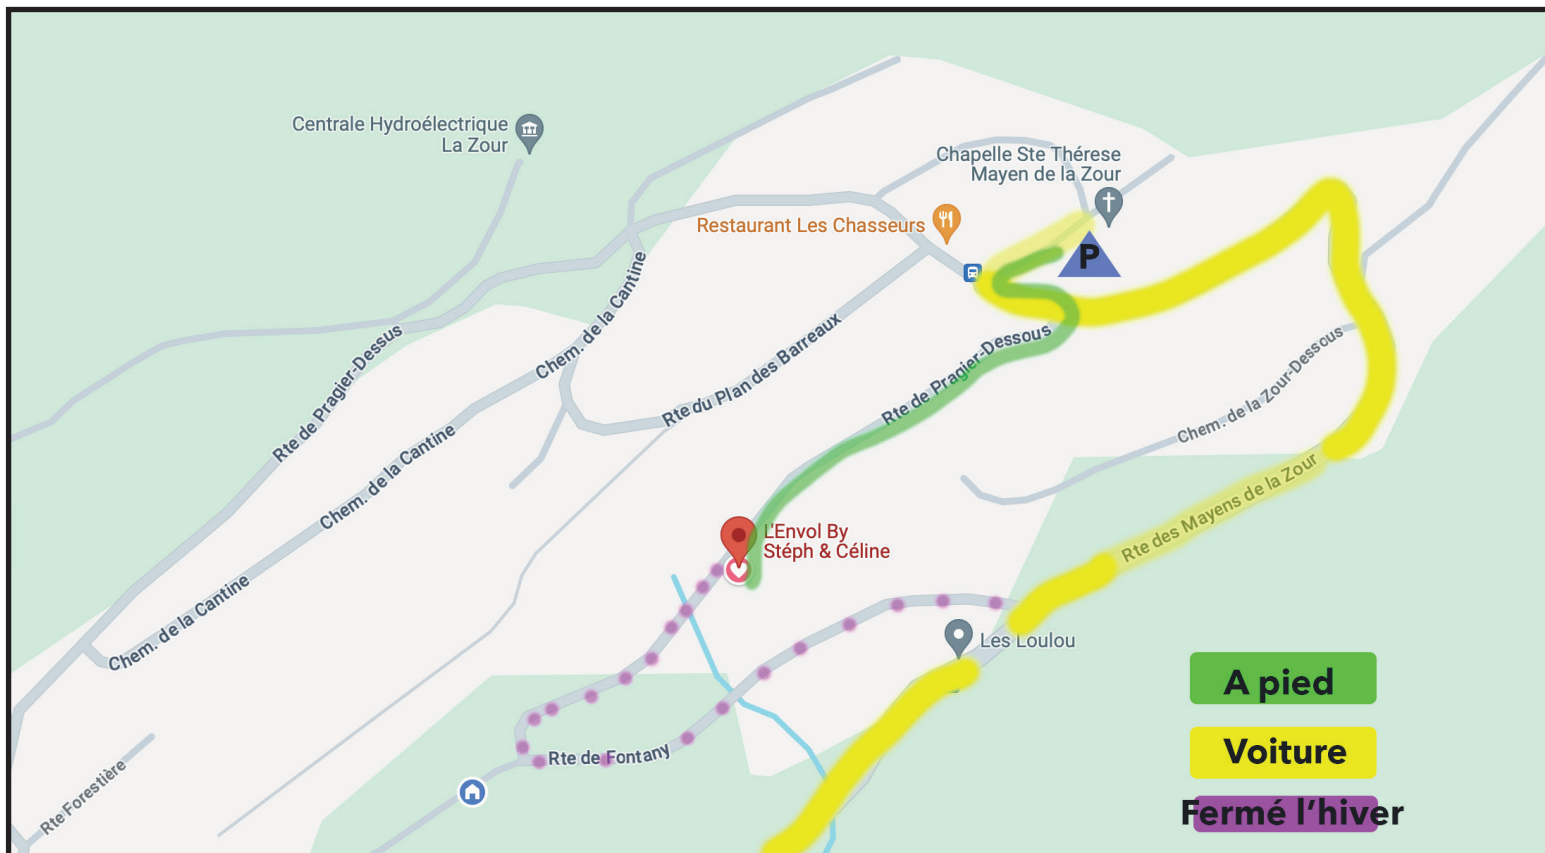

RECOMMANDATIONS D'ACCES

pour venir chez nous

DEPUIS SION:

Sortie d'autoroute Sion EST

Suivre direction Savièse

Arrivé à Savièse suivre direction
Mayens de la Zour

(Suivez la route principale et ne
laissez pas le GPS vous guider sur
les petites courtes)

Adresse:
Route de Pragier-Dessous 35
1965 Savièse

MAYENS DE LA ZOUR:

Etant à la montagne les places de parc sont limitées, c'est pour celà que nous vous recommandons de vous
parquer à la chapelle Sainte Thérèse 5 min à pied. (A cet endroit une grande place de parc vous attends)
Quelques places sont disponible directement au chalet pour les mobilités réduites.